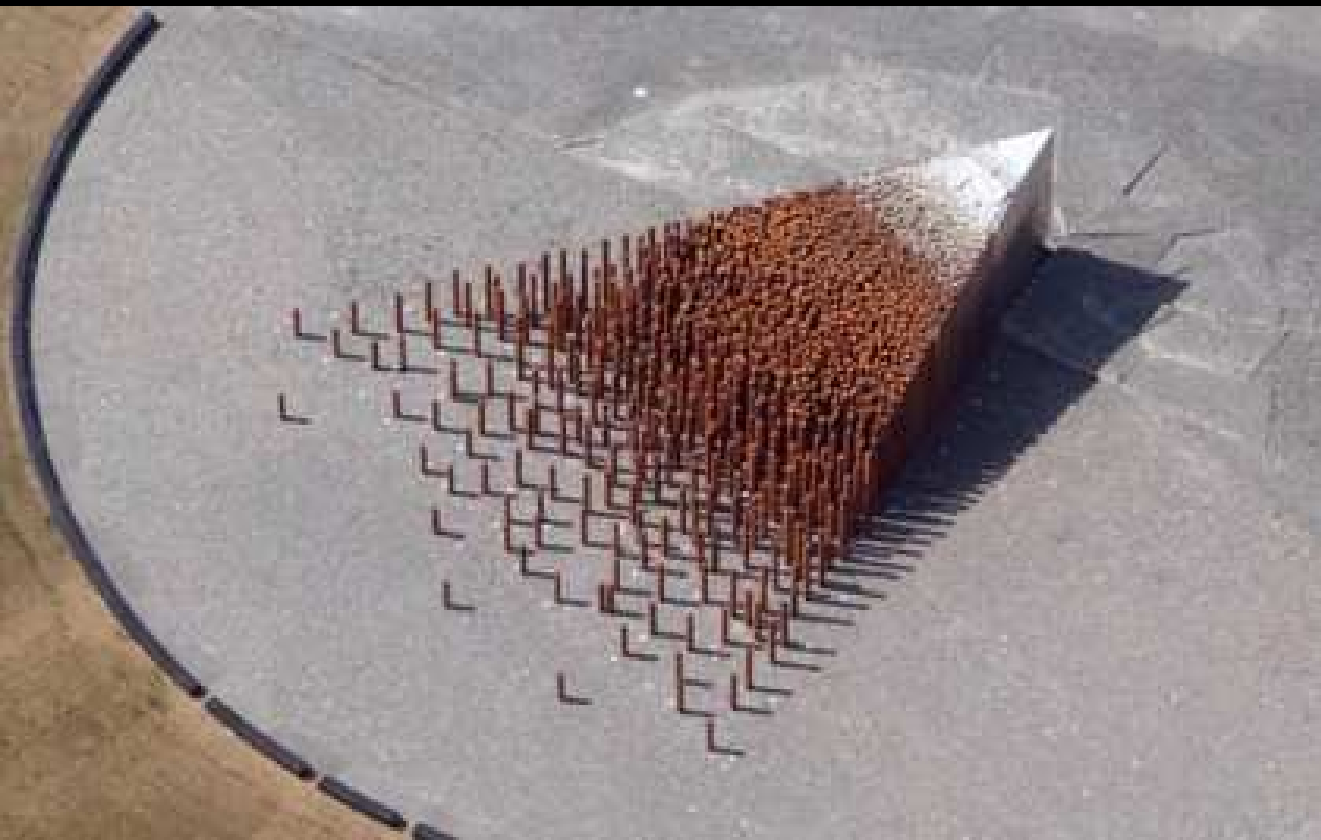

'56-OS EMLÉKMŰ, BUDAPEST – I-YPSZILON CSOPORT