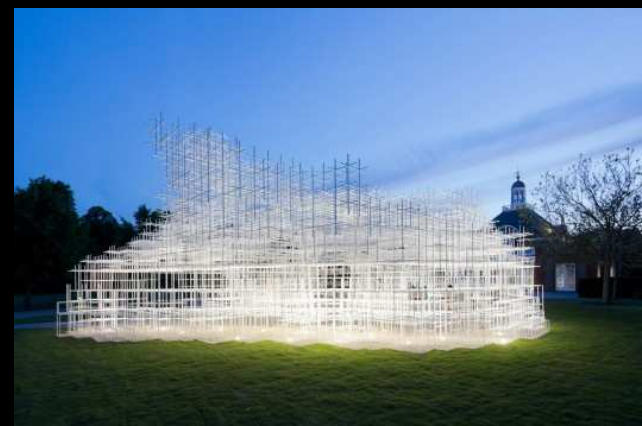

SERPENTINE GALLERY, LONDON – FUJIMOTO